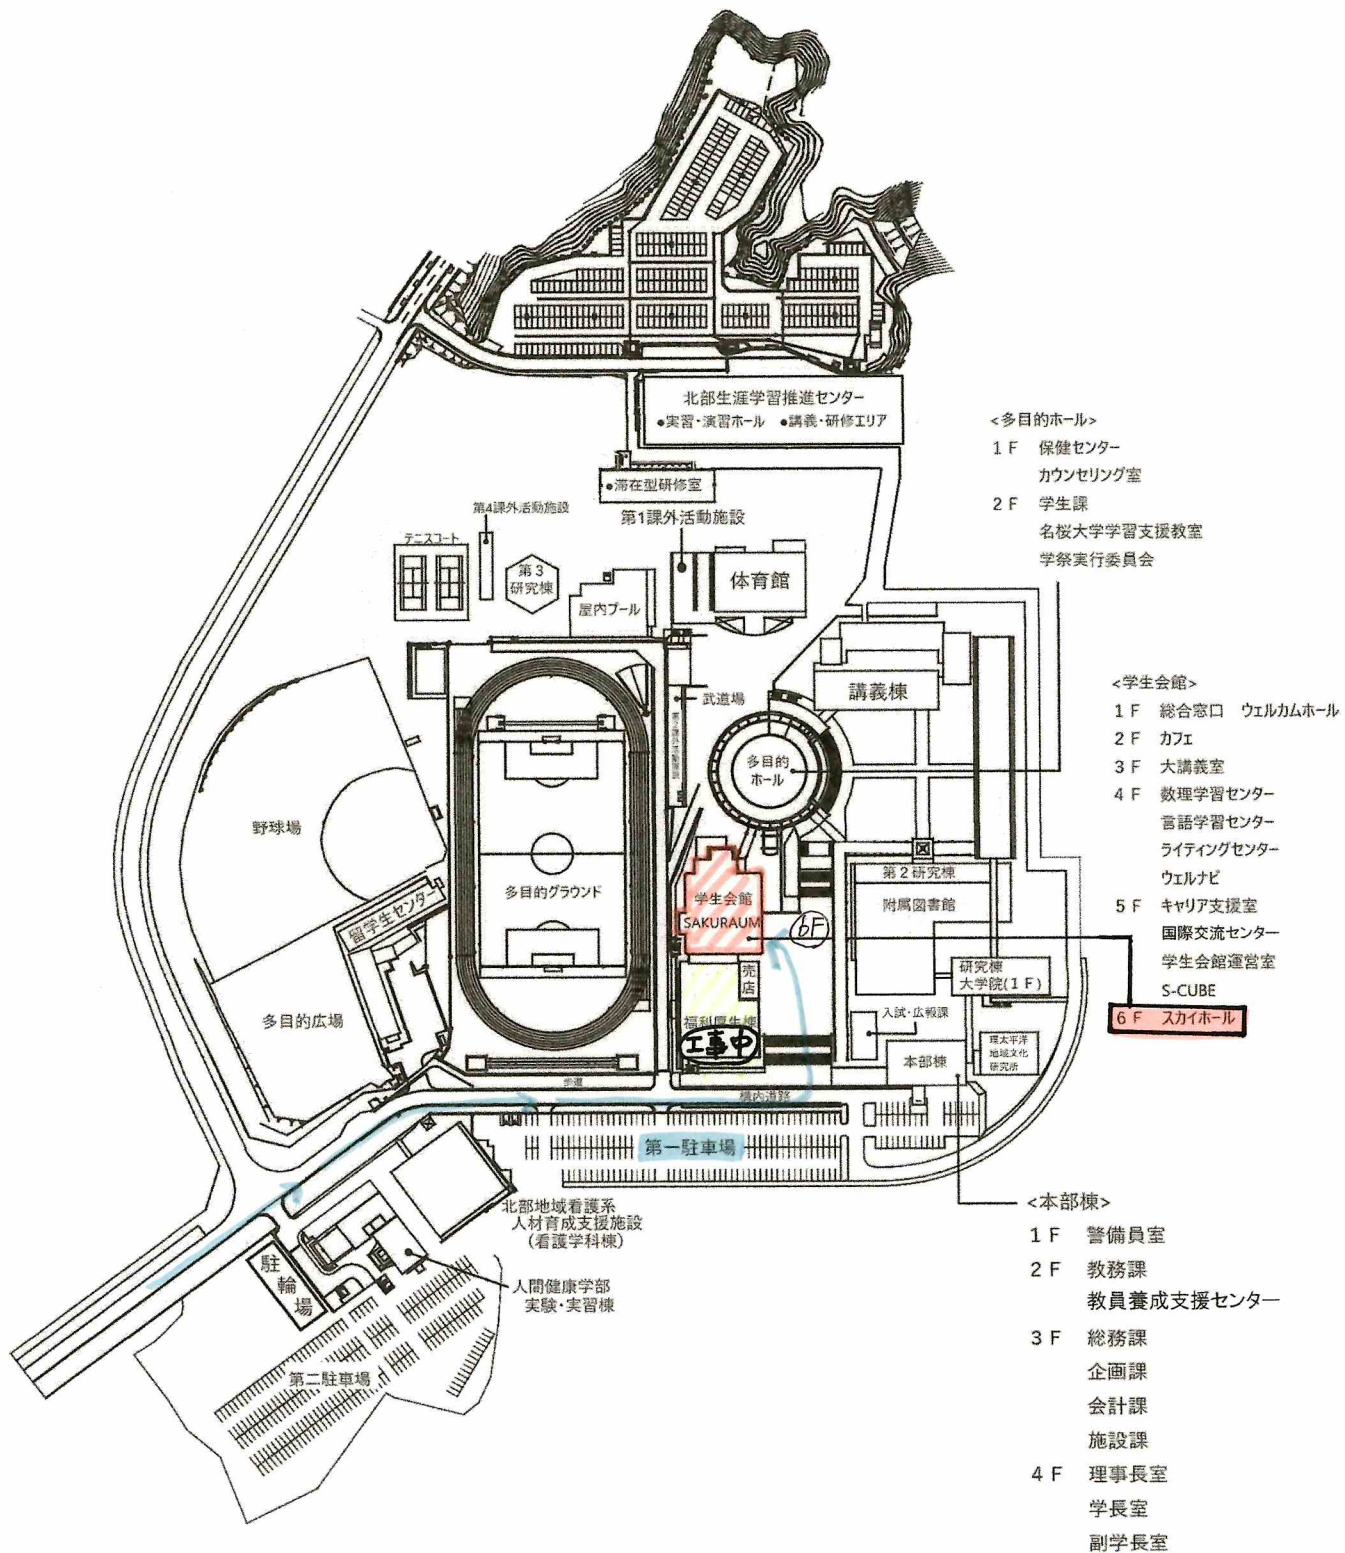

名桜大学 建物配置図

SAKURAU MU 6 F