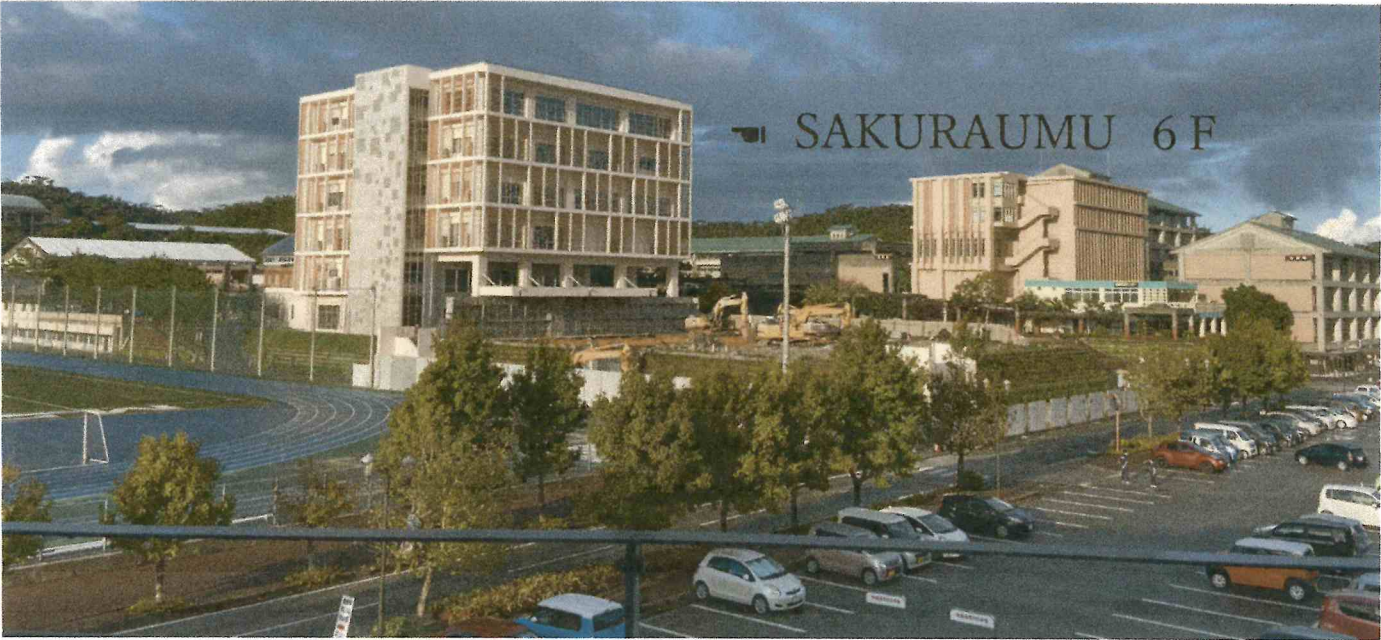

名桜大学 建物配置図

SAKURAU MU 6 F